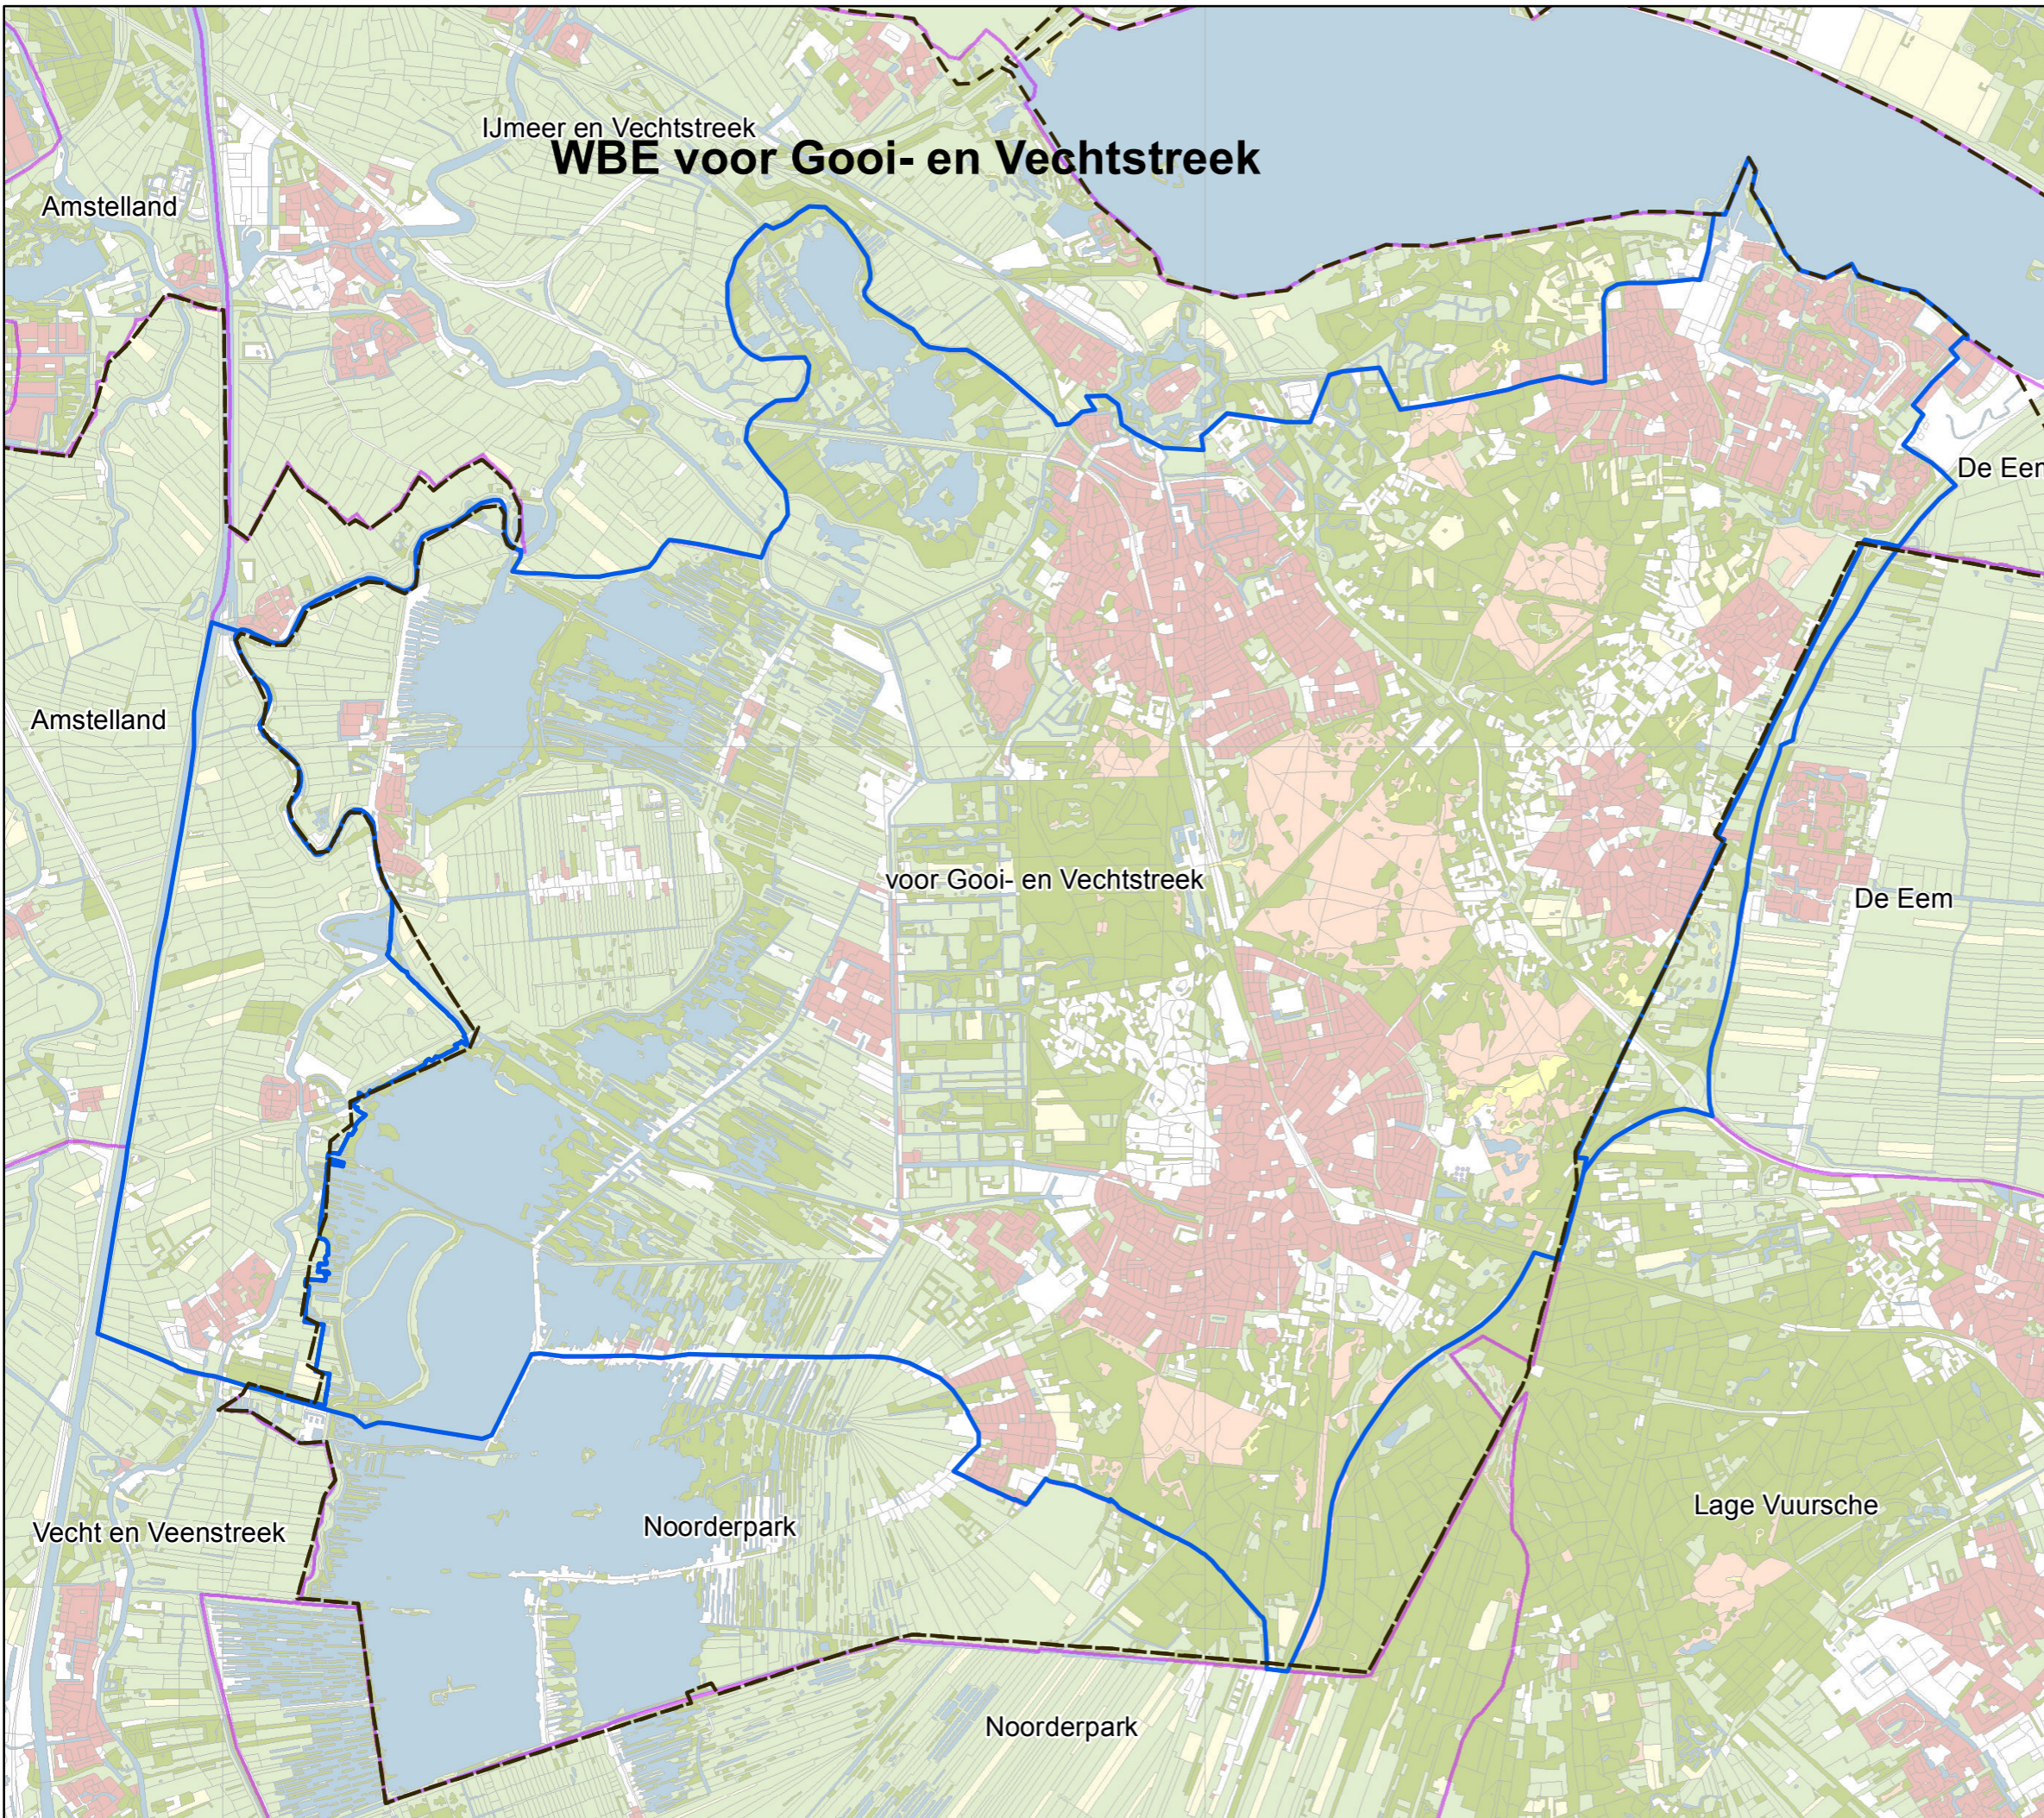

IJmeer en Vechtstreek
WBE voor Gooi- en Vechtstreek

Legenda

- Provinciegrens 
- voor Gooi- en Vechtstreek 
- Overige WBE' s 

Datum: 24-8-2015

Bron topografie: Basisregistratie topografie
Kadaster 2012
Bron WBE grenzen: Jagersvereniging
augustus 2015